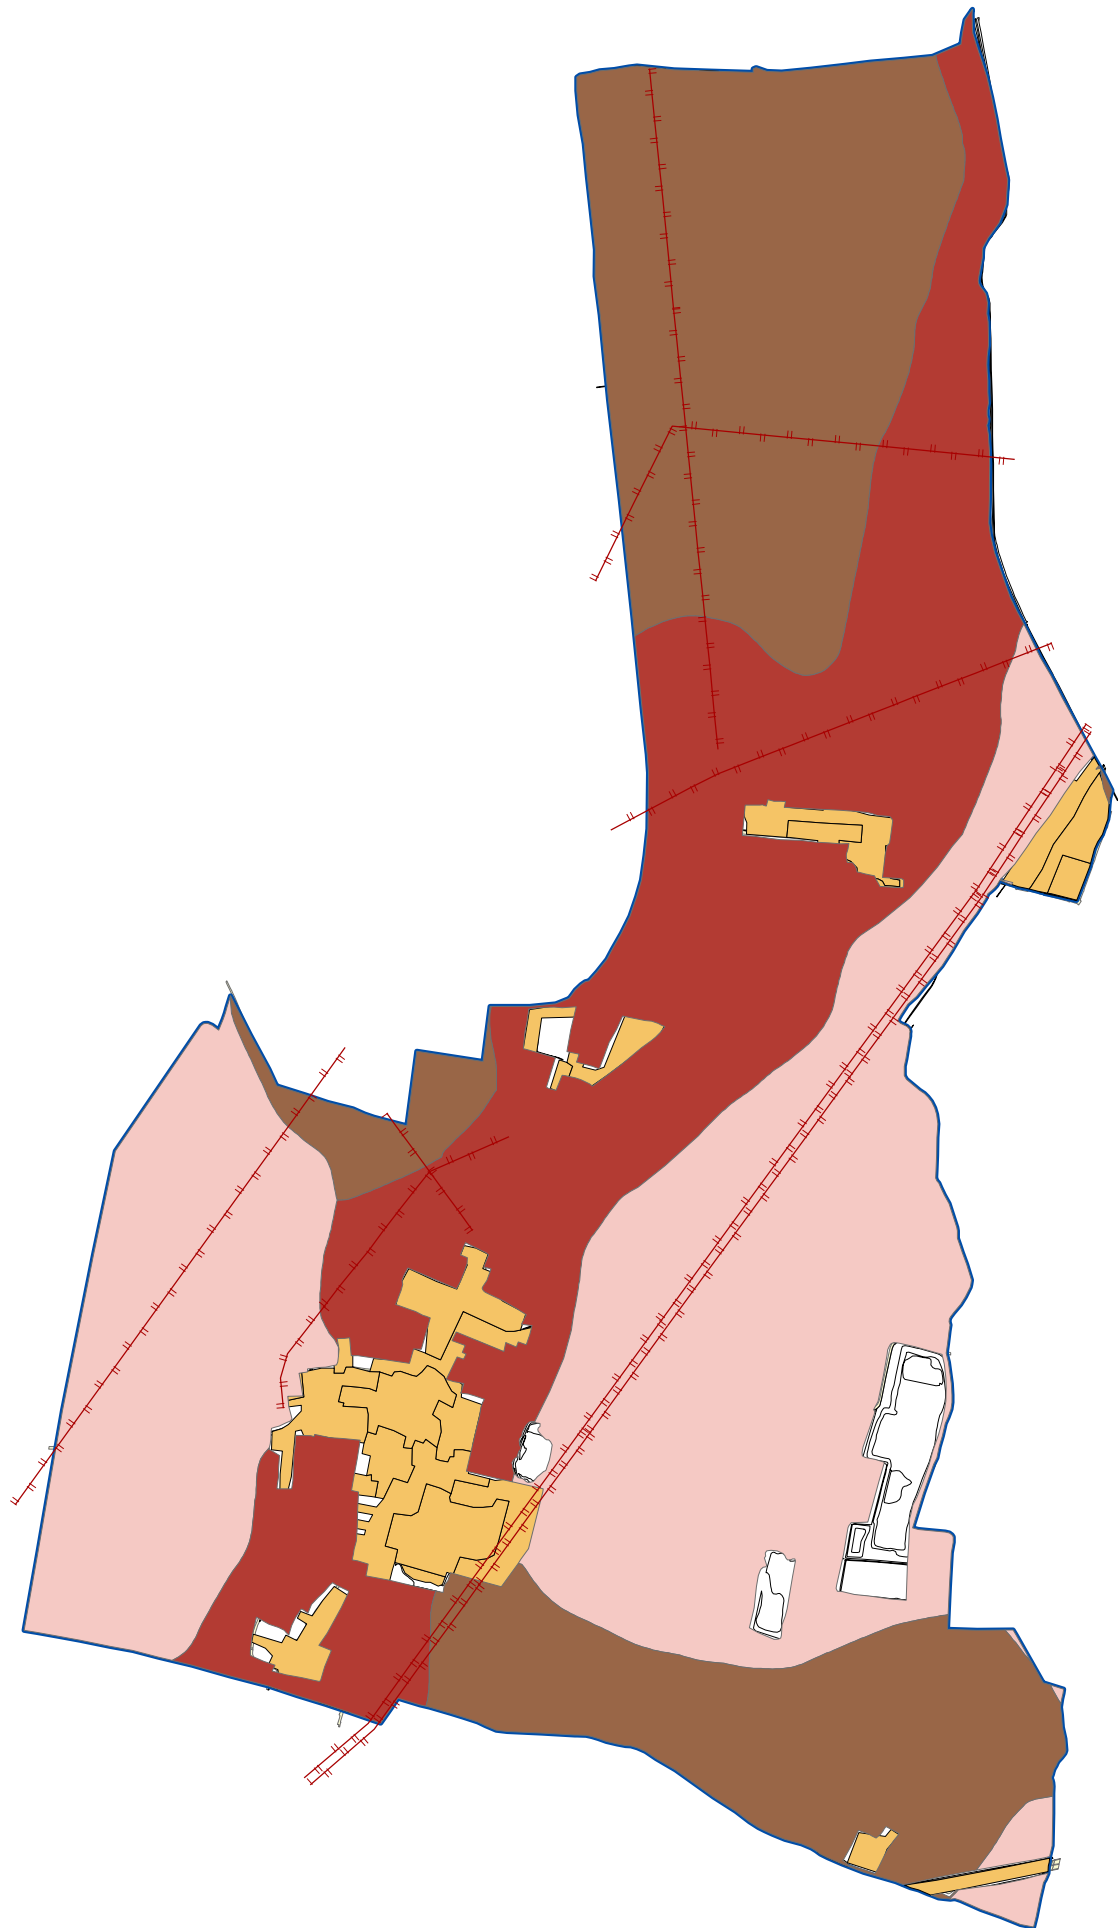

PEDOLOGIA: UNITA' DI PAESAGGIO fonte SIT RL

0 210 420 840 Meters

1:20.000